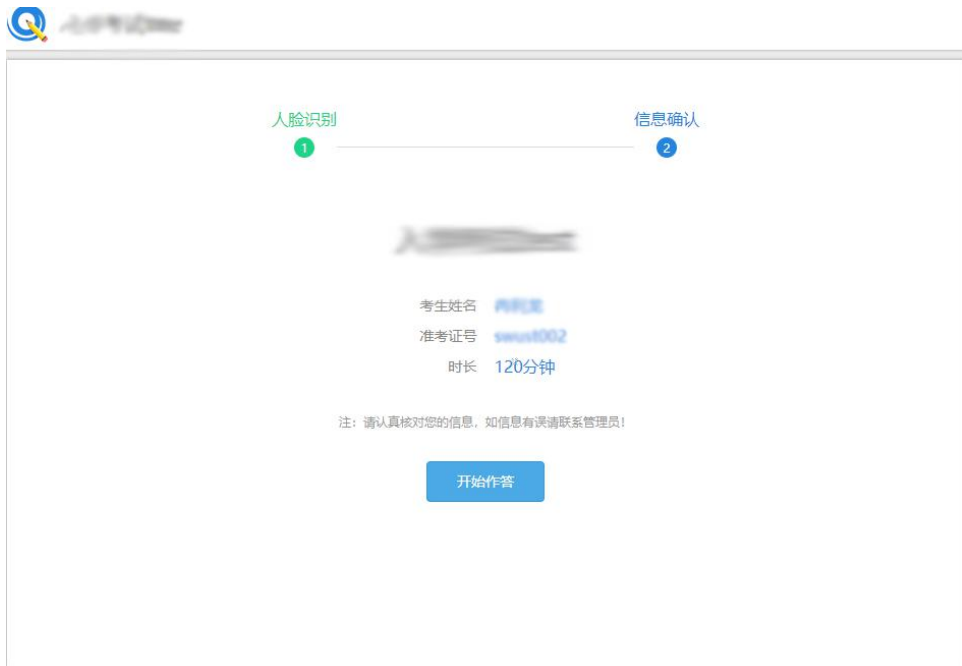

Google Chrome  
https://swust-exam.webtrn.cn/exam/examflow\_index.action

准考证号: [模糊]  
考试科目: 入学考试Test  
考试时长: 120分钟

总分: 150分  
15:13:19 已保存 **交卷**

单项选择题

函数  $f(x) = \begin{cases} x^2 - 2x + 2 & x < 1 \\ x^2 & x \geq 1 \end{cases}$  的定义域是 ( ) (4分)