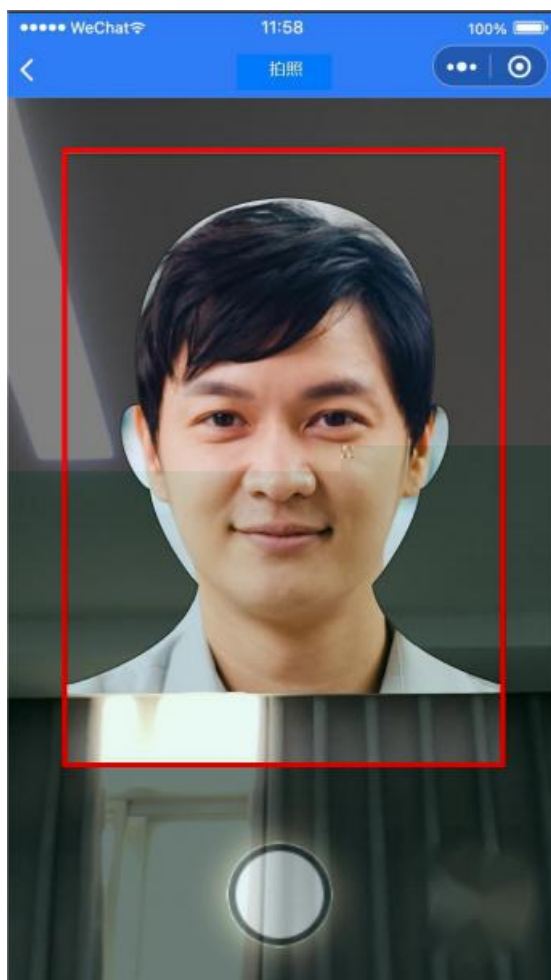

“采集码获取途径”

一、“学信网”微信公众号

1. 关注学信网公众号，进入账号，点击“学信账号”查看学籍学历信息；
2. 选择学籍，查看对应采集码。

二、学信网网站

1. 登录学信网学籍查询；
2. 查看本人学籍信息；
3. 选择学籍，查看对应采集码。

提交

Project Title

Introduction

Methodology

Conclusion

! 照片拍摄注意事项

- 1 要严格按照教育部关于高等教育学历证书电子注册图像采集规范及信息标准(教毕指(2017)99号)的有关要求进行拍摄。

- 2 考生本人须持有效身份证件，持本人近期一寸半身免冠正面彩色照片，按照准考证上的规定时间、地点、考场进行拍摄。

13. 由于该药未设剂量效果界限，应尽量使用最小剂量。

- 5 目视前方，露出双耳、眉毛，双肩保持平行。