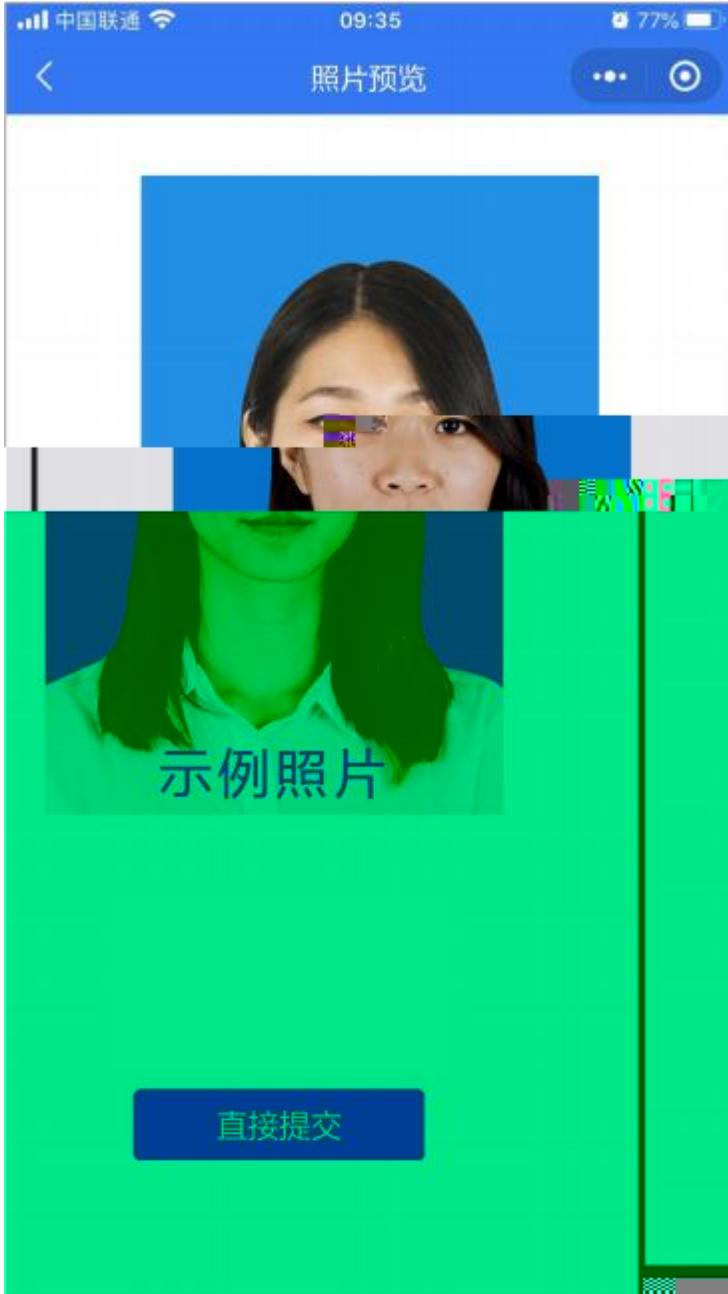

“采集码获取途径”

一、“学信网”微信公众号

1. 关注学信网公众号，进入账号，点击“学信账号”查看学籍学历信息；
2. 选择学籍，查看对应采集码。

二、学信网网站

1. 登录学信网学籍查询；
2. 查看本人学籍信息；
3. 选择学籍，查看对应采集码。

提交

Project Title

Introduction